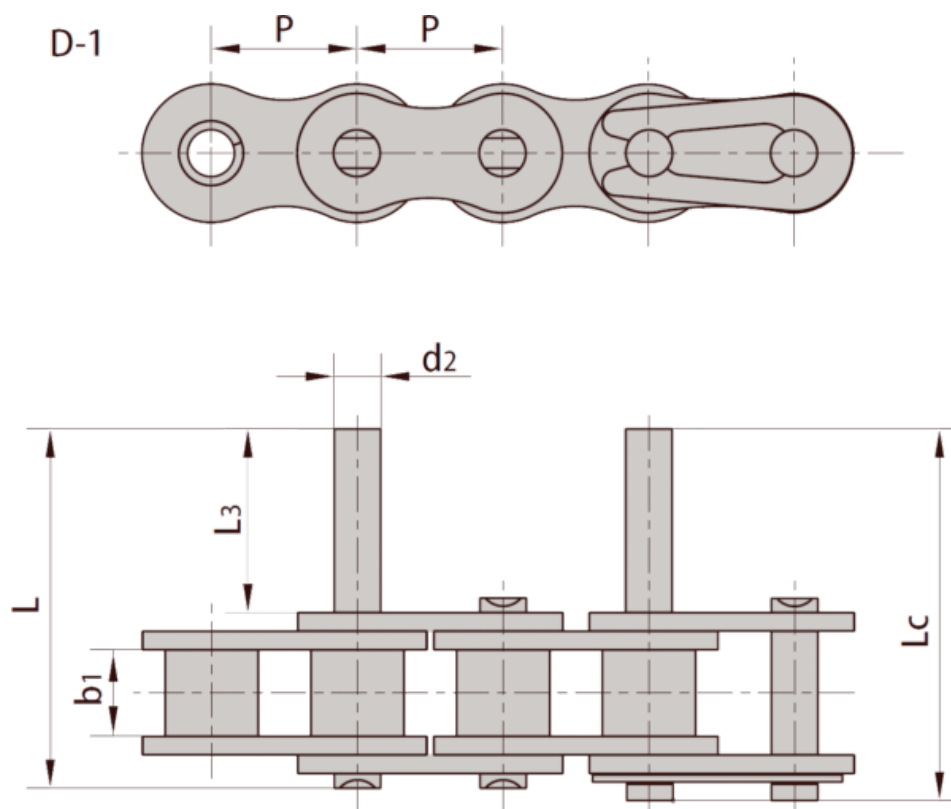

Varenummer: 6100110051071

Beskrivelse: 08B1

Forlænget pin, én side, medbringer med fjederlås

## Mål

b1 = 7.75  
d2 = 4.45  
L = 25.1  
L3 = 9.5  
Lc = 26.6  
P = 12.700